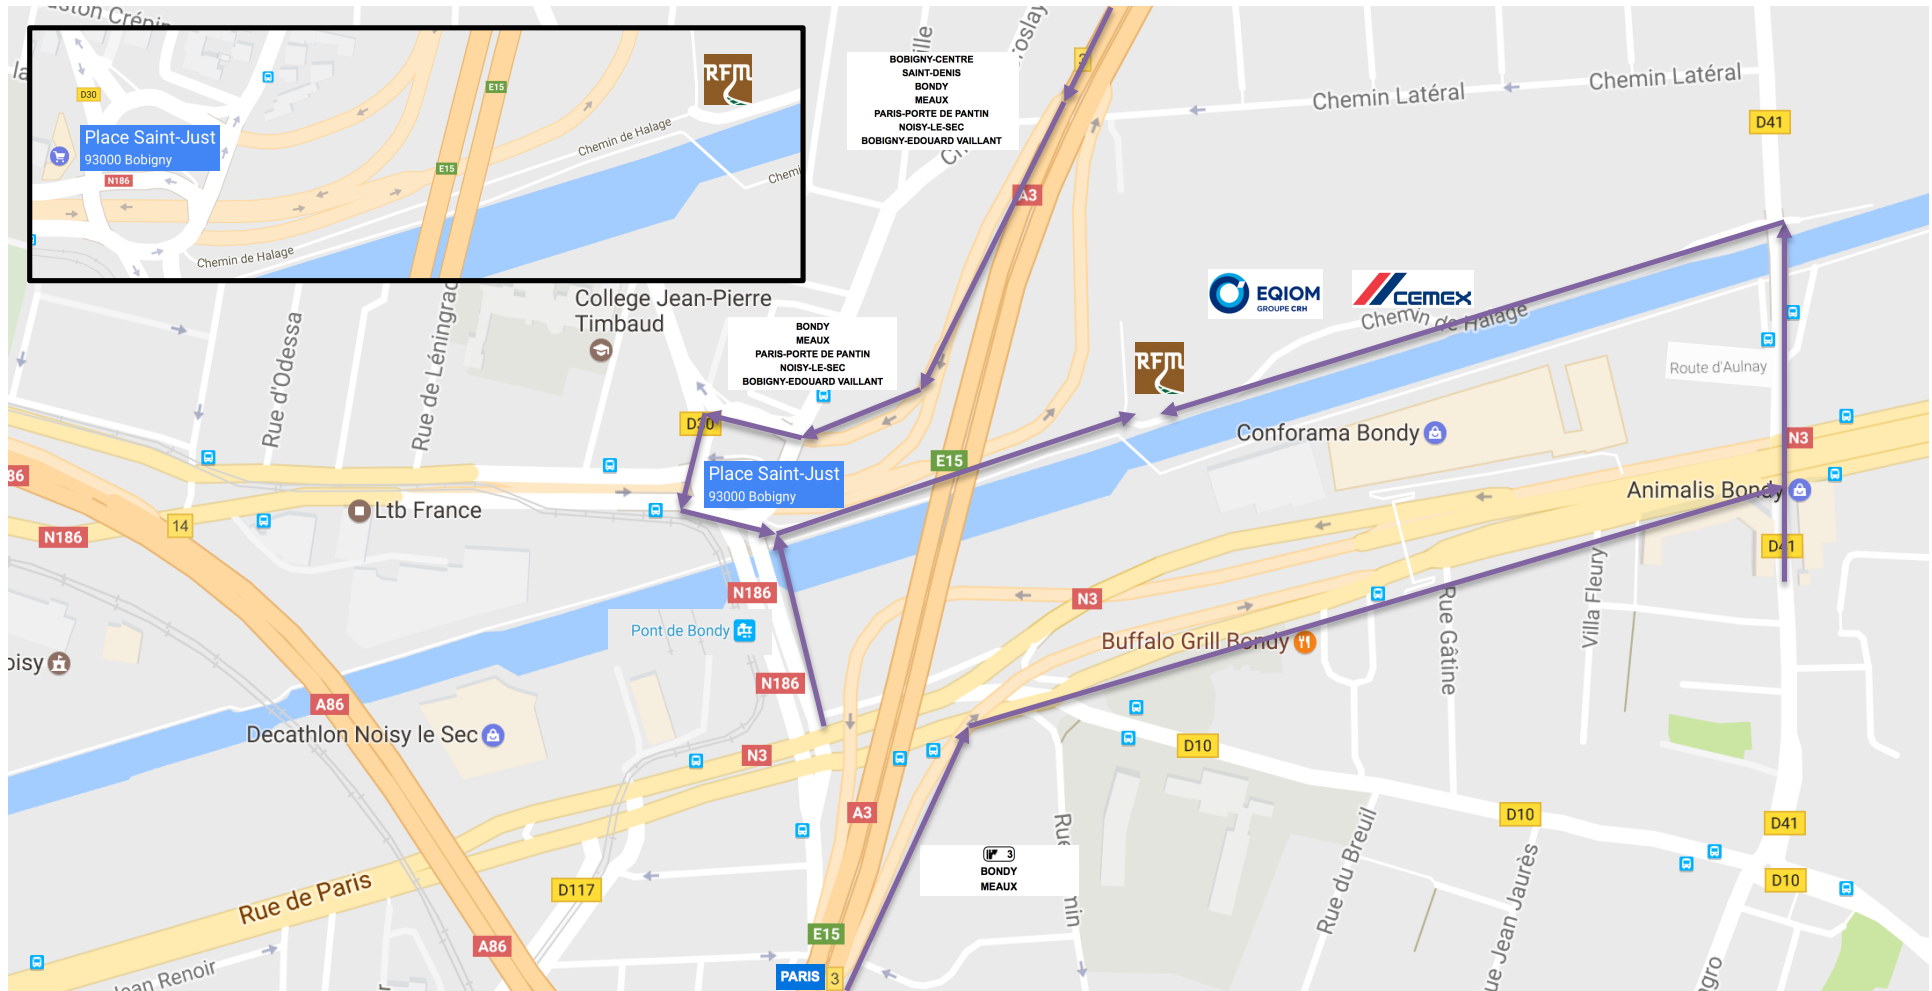

Plateforme de Bondy

Chemin de Halage

93140 Bondy

RFM - Parc d'activité de la Forge - 3 Impasse de la Lièvrerie
77680 ROISSY EN BRIE
Tel : 01.64.13.45.45 Fax : 01.64.13.45.46
accueil@rfm-tp.fr