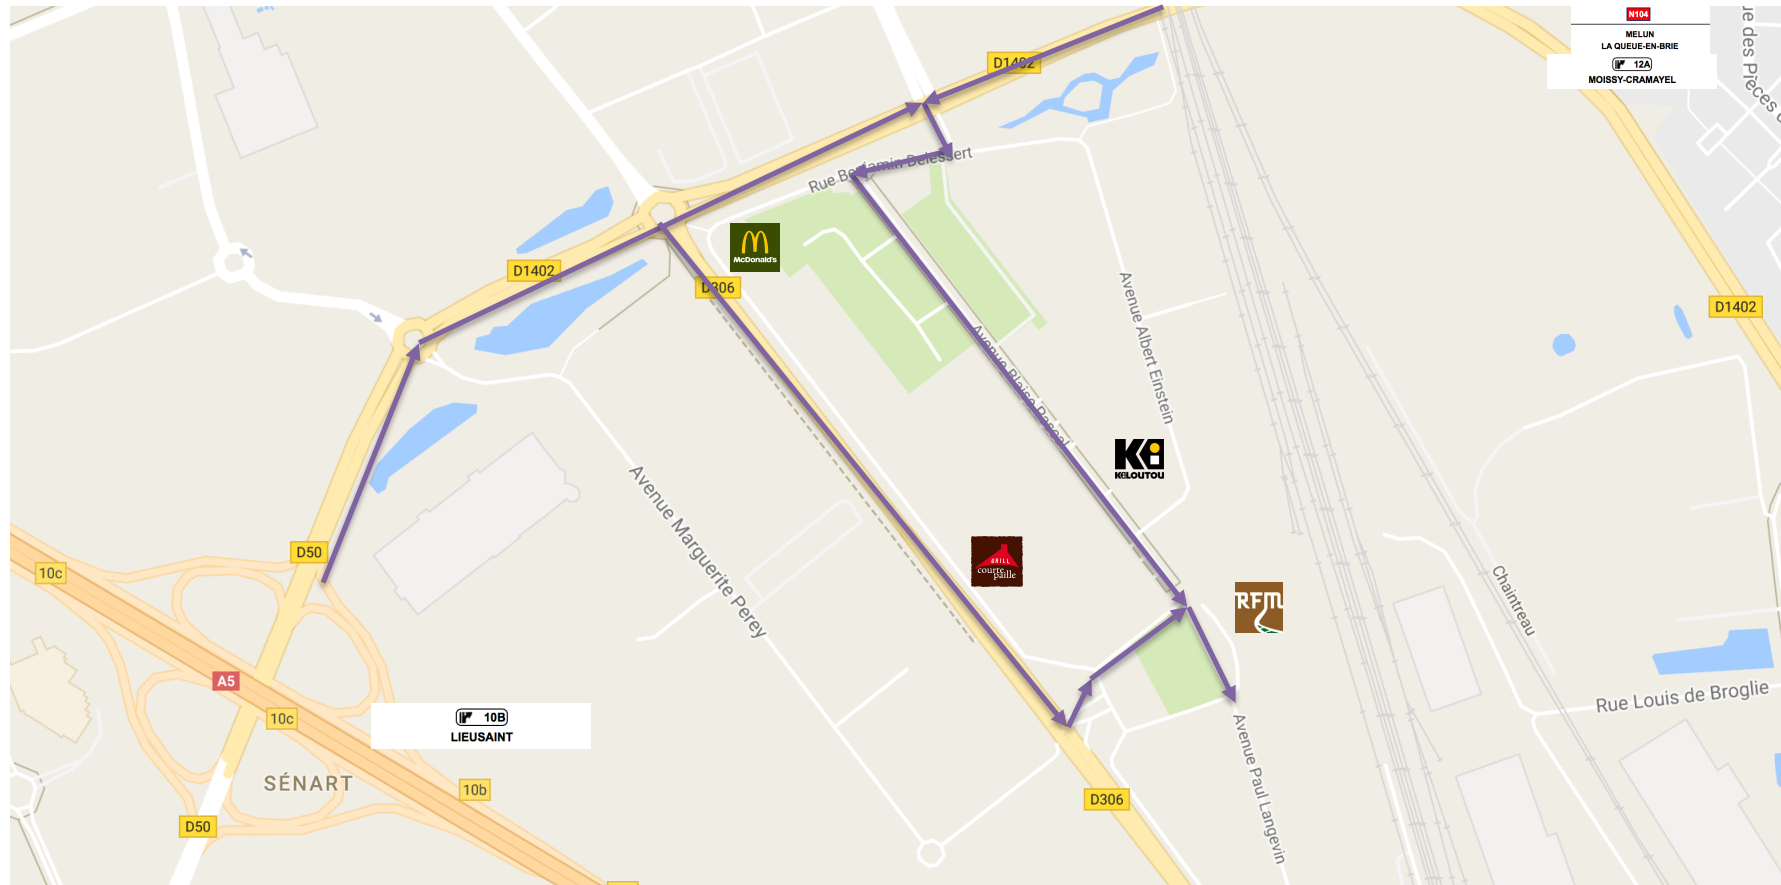

# Plateforme de Moissy Cramayel

Avenue Blaise Pascal  
93140 Moissy Cramayel

RFM - Parc d'activité de la Forge - 3 Impasse de la Lièvrerie  
77680 ROISSY EN BRIE  
Tel : 01.64.13.45.45 Fax : 01.64.13.45.46  
accueil@rfm-tp.fr