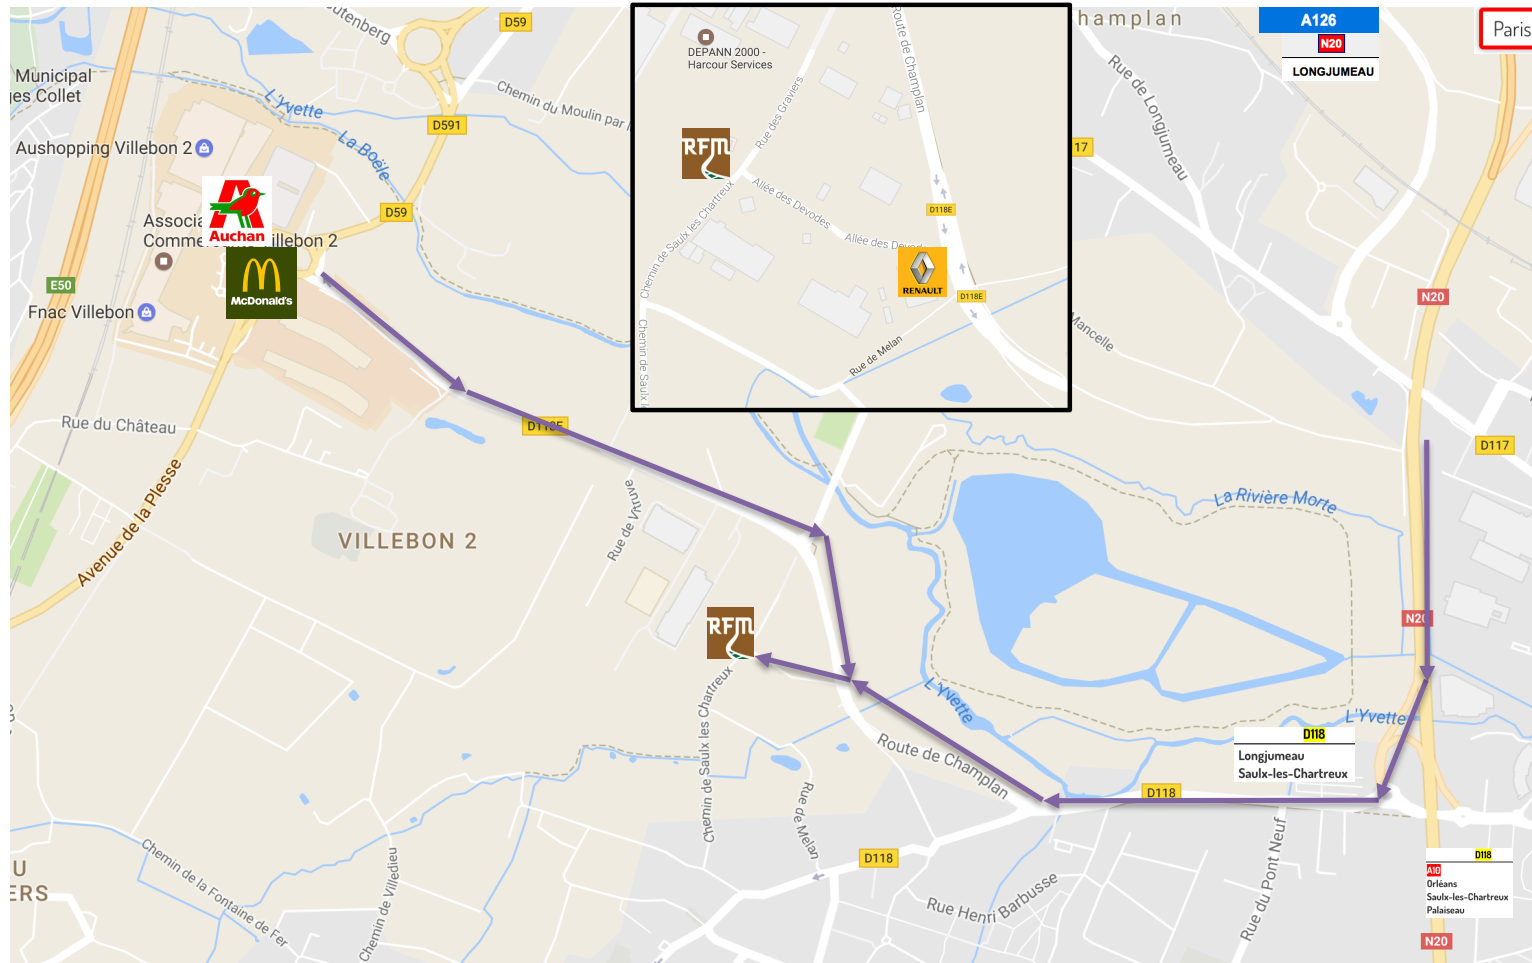

Plateforme de Saulx les Chartreux

8 rue des Graviers
91160 Saulx les Chartreux

RFM - Parc d'activité de la Forge - 3 Impasse de la Lièvrerie
77680 ROISSY EN BRIE
Tel : 01.64.13.45.45 Fax : 01.64.13.45.46
accueil@rfm-tp.fr